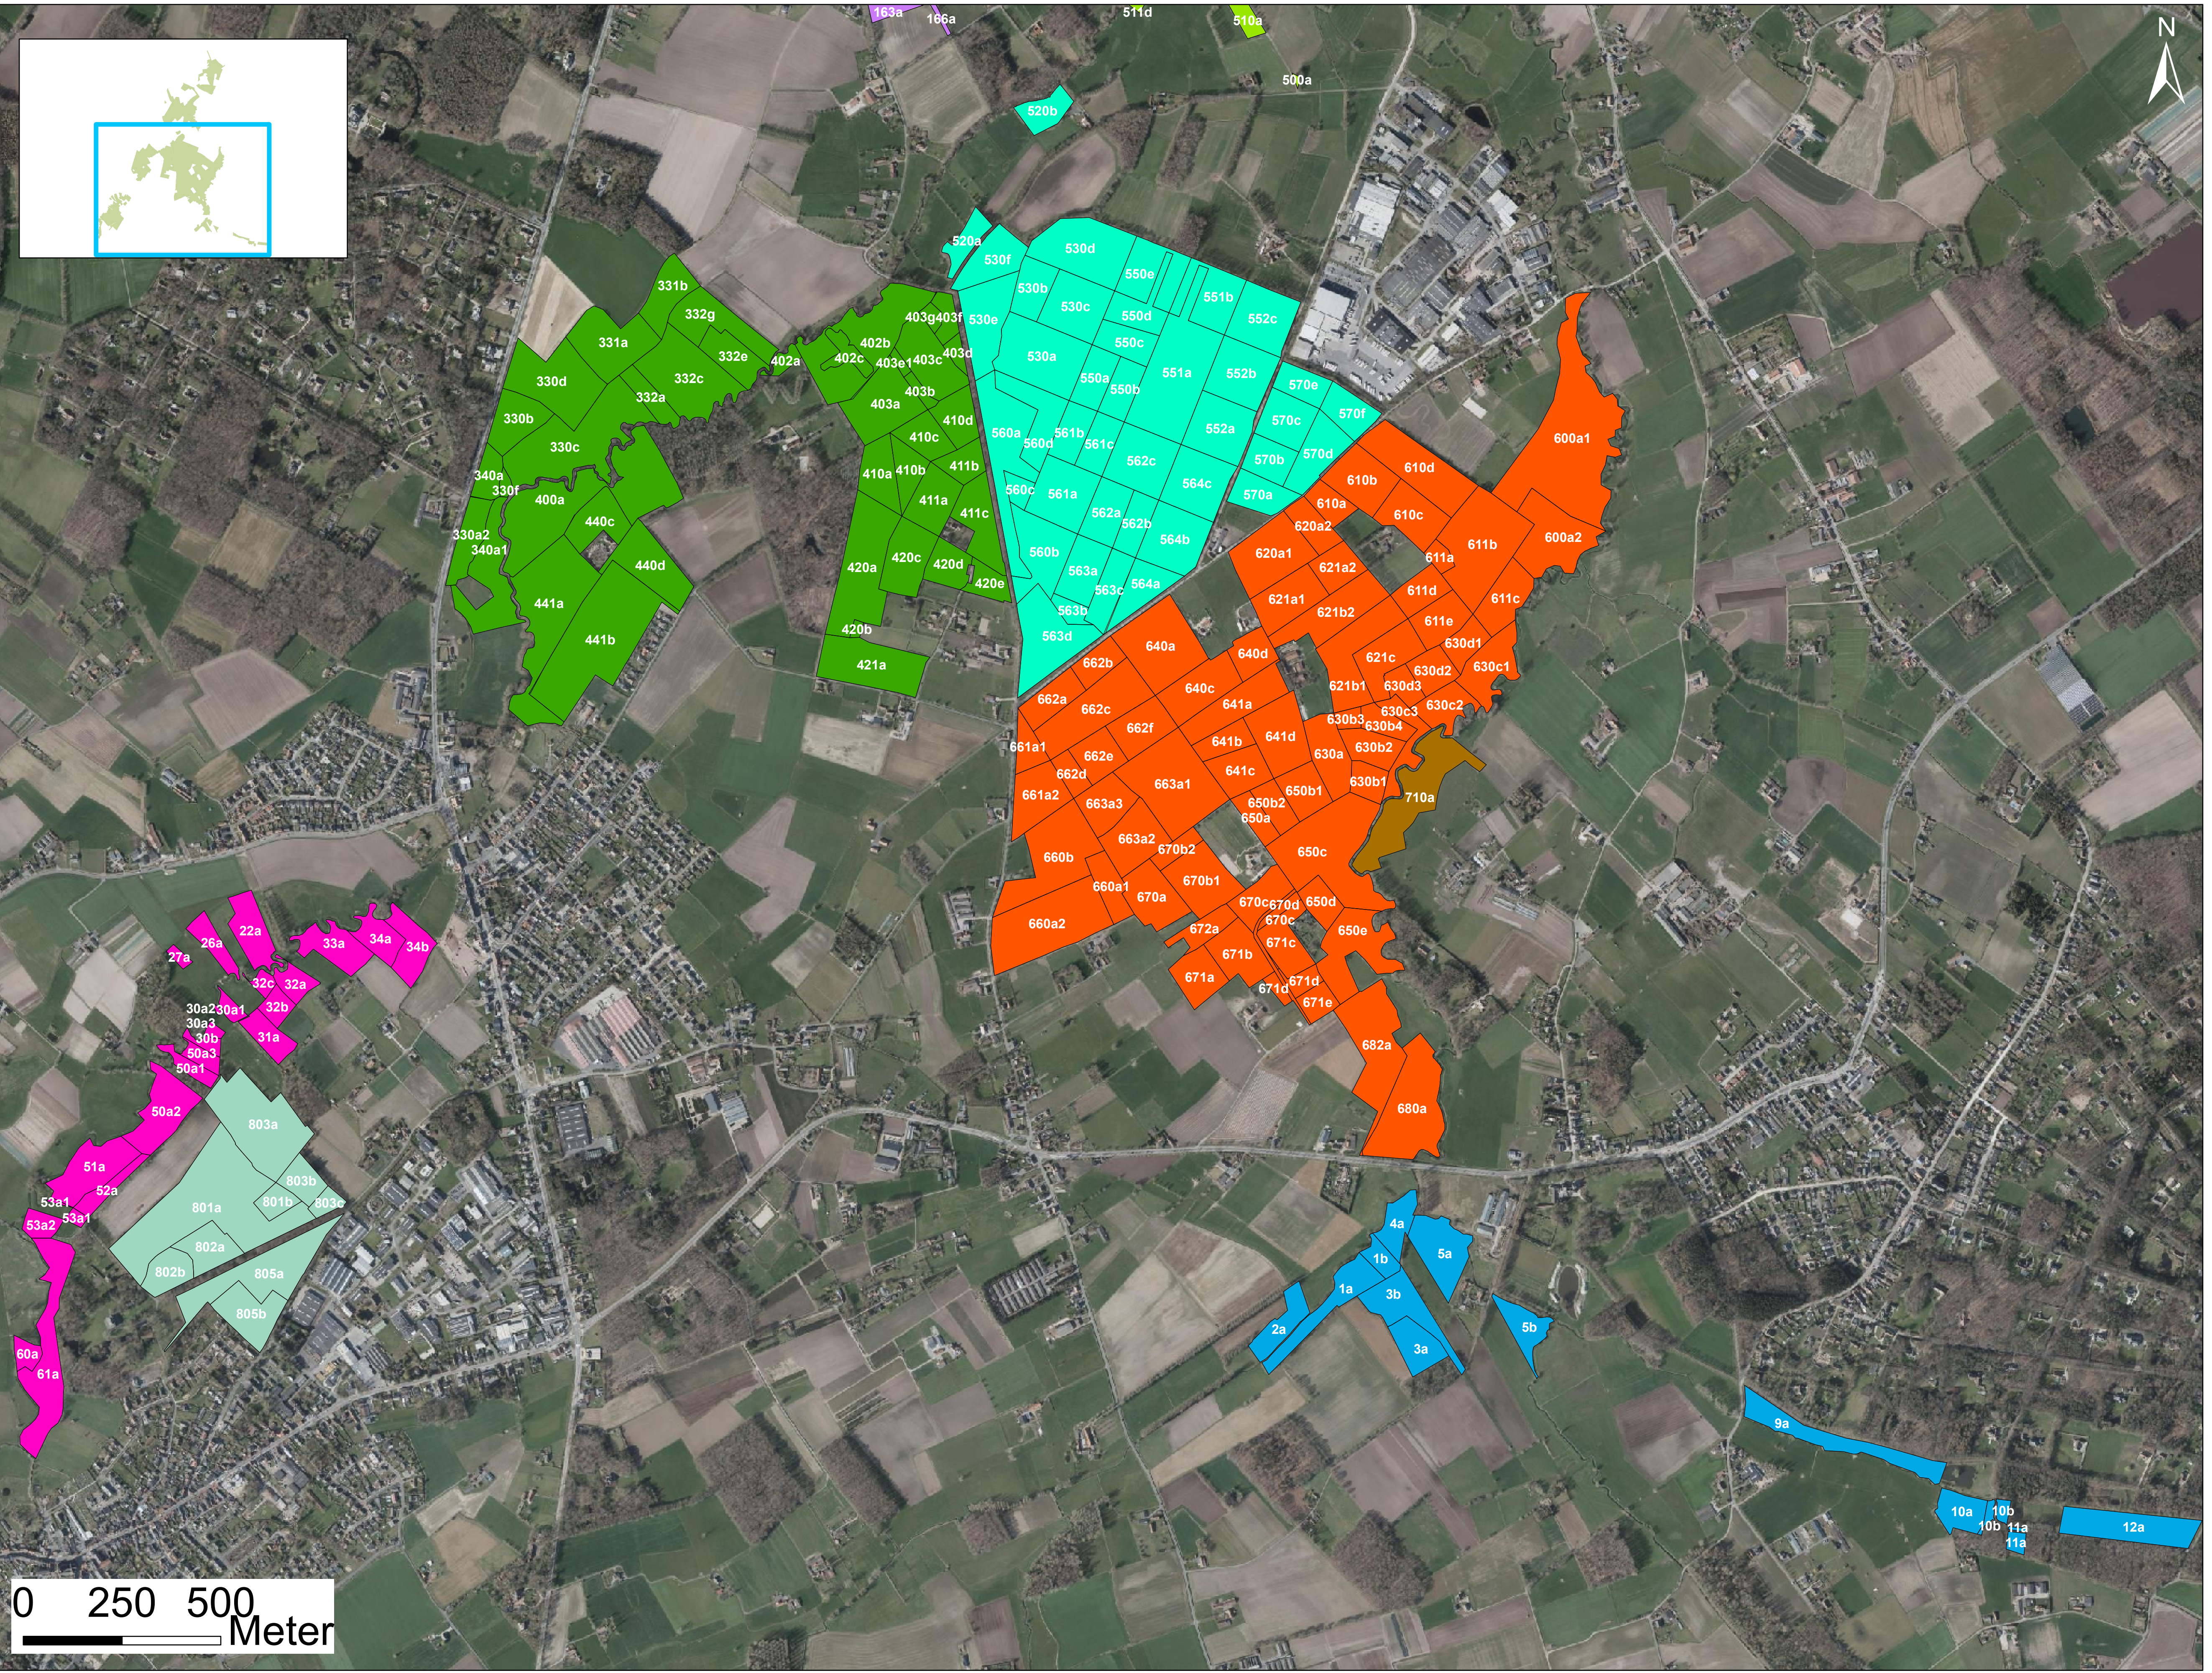

Wijziging en uitbreiding van het natuurbeheerplan Kampveld

-
Bijlage 1.6

-
Beheerindeling

Legenda

- De Cellen
- Erkegebos
- Kampveld
- Nieuwenhove
- Papenvijvers
- Rooveld
- Van Maerlantbosje

Orthofotomozaïek, middenschalig, winteropnamen, kleur, meest recent, Vlaanderen

Wijziging en uitbreiding van het natuurbeheerplan Kampveld

Bijlage 1.6

Beheerindeling

Legenda

-  Breeweg
-  Erkegembos
-  Kampveld
-  Nieuwenhove
-  Papenvijvers
-  Pecsteen
-  Poversbeek
-  Rooiveld
-  Waardammebeek